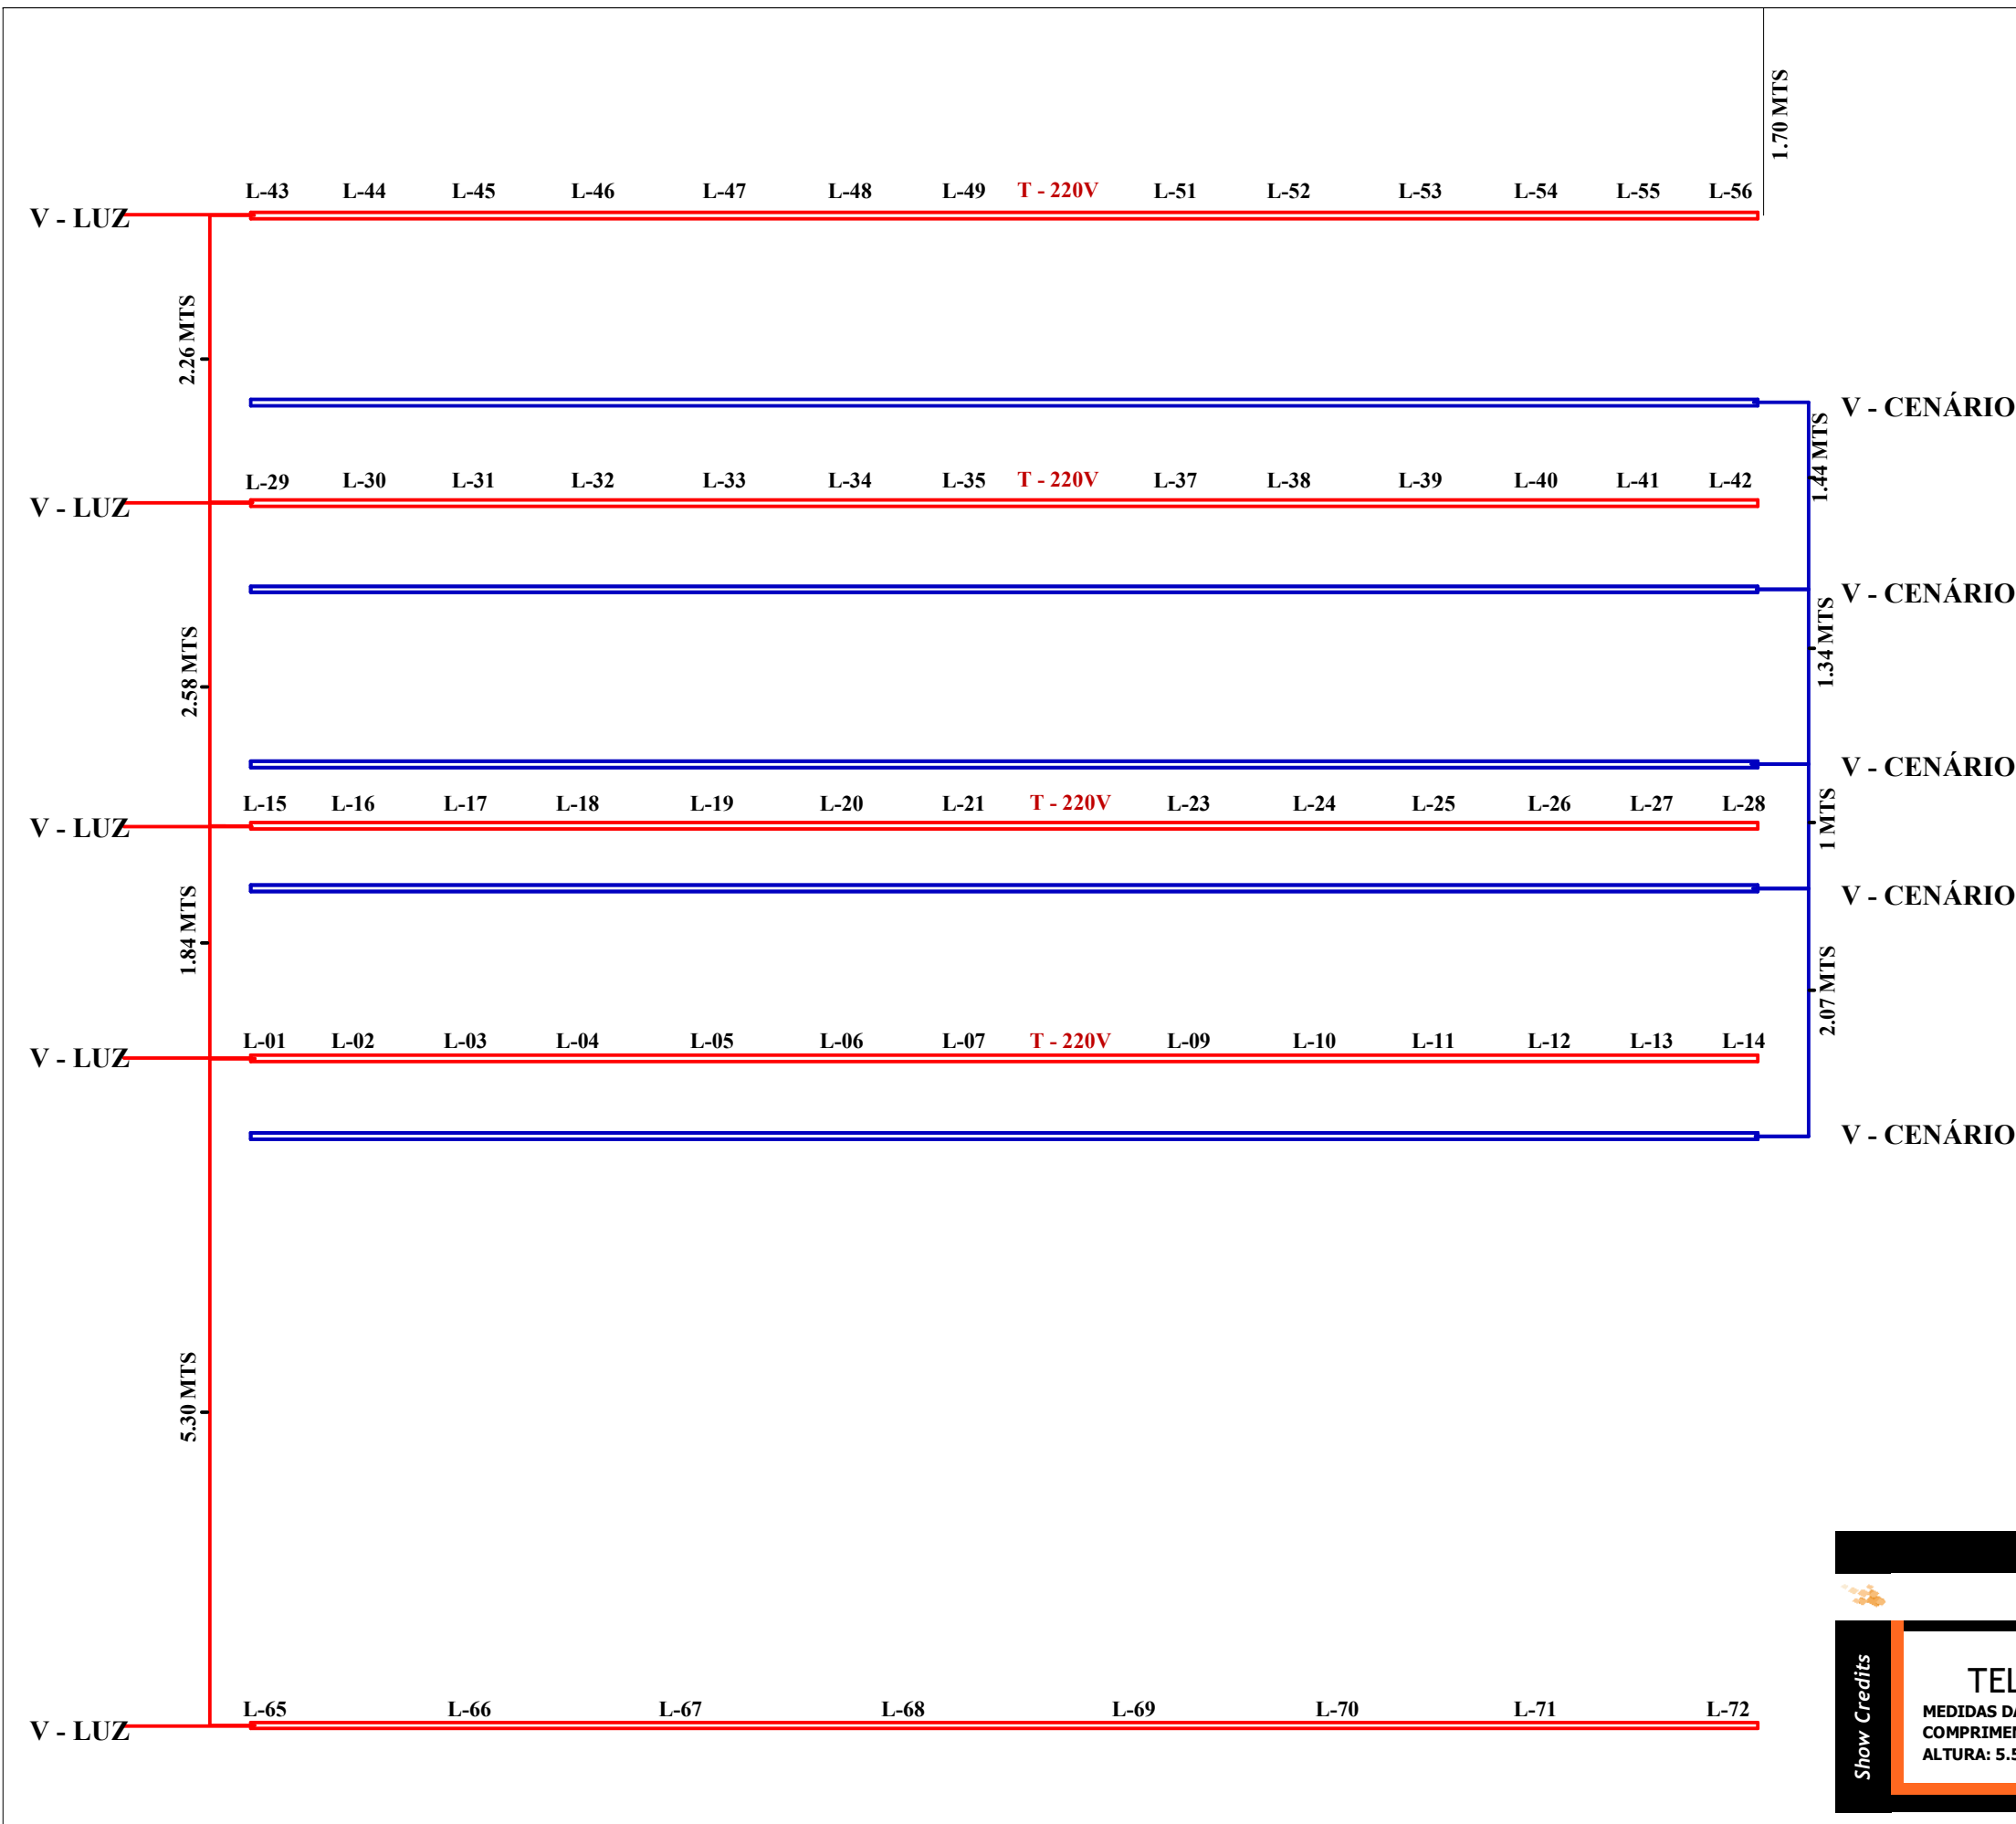

16.15 MTS

LINHAS DE CHÃO
L- 62 E 63

14.50 mts

LINHAS DE CHÃO
L- 61 E 64

LINHAS DE CHÃO
L- 60 E 58

Show Credits

TELAB
 MEDIDAS DAS VARAS
 COMPRIMENTO: 12 - MTS
 ALTURA: 5.50 MTS

Show Credits